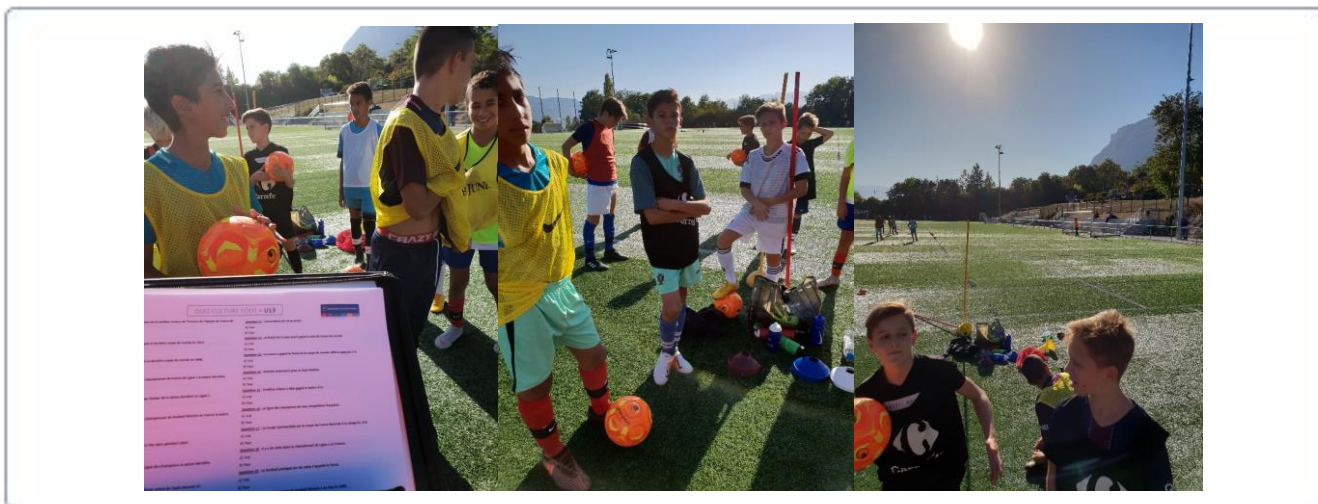

### RÉSUMÉ DE L'ACTION

“ Mélange d'un quiz et exercice de tir au but permettant de connaître davantage l'histoire du football. Les joueurs répondent tour à tour, par équipes de 3 joueurs, aux questions sous forme de QCM. Si la réponse donnée est juste, ils peuvent tirer de la surface de réparation. Si la réponse donnée est fautive, ils doivent tirer de 18 mètres. Cependant, si le joueur enchaîne deux mauvaises réponses consécutives, il devra tirer du milieu de terrain. Chaque arrêt du gardien fait perdre un point l'équipe concernée. On compte le nombre de buts marqués pour déterminer le classement. ”